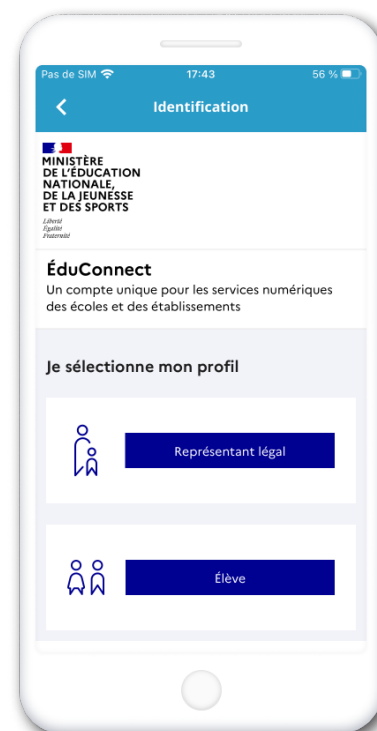

Pocket neo

L'app mobile de l'espace numérique des collèges et lycées

Première connexion des élèves et des parents

NEO Pocket, le réseau éducatif qui tient dans la poche !

Téléchargez l'application mobile NEO Pocket et retrouvez les services les plus essentiels de votre espace numérique ENT Hauts-de-France NEO.

1

Téléchargez l'application et sélectionnez ENT Hauts-de-France NEO.

2

Cliquez sur «S'identifier», puis choisissez votre profil et le niveau d'enseignement.

3

Entrez vos identifiants EduConnect pour accéder à votre réseau.

Besoin d'aide ?

Rendez-vous sur l'appli Assistance dans la page Mes applis de l'ENT.

Configuration nécessaire : iOS 9 ou version supérieure et Android 5 ou version supérieure