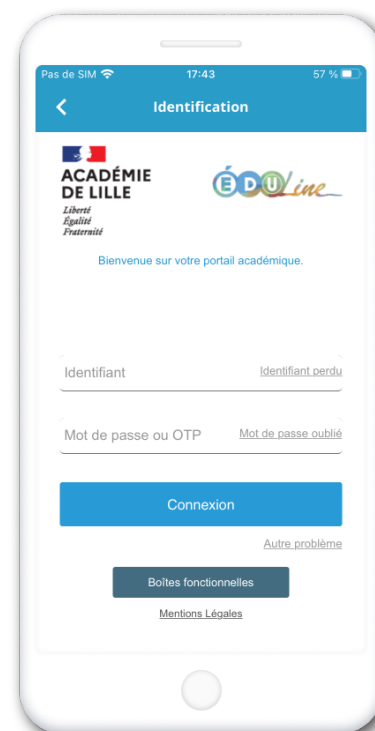

Pocket neo

L'app mobile de l'espace numérique des collèges et lycées

Première connexion des enseignants

NEO Pocket, le réseau éducatif qui tient dans la poche !

Téléchargez l'application mobile NEO Pocket et retrouvez les services les plus essentiels de votre espace numérique ENT Hauts-de-France NEO.

1

Téléchargez l'application et sélectionnez ENT Hauts-de-France NEO.

2

Cliquez sur «S'identifier», puis choisissez votre profil et votre académie.

3

Entrez vos identifiants académiques pour accéder à votre réseau.

Besoin d'aide ?

Rendez-vous sur l'appli Assistance dans la page Mes applis de l'ENT.

Configuration nécessaire : iOS 9 ou version supérieure et Android 5 ou version supérieure